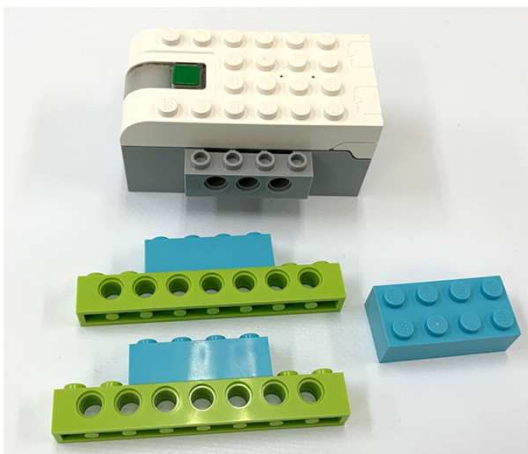

けんてい
ロボット検定For WeDo2.0 3級くみたてしよ 1

つかうパーツ

①

②

③

④

けんてい
ロボット検定For WeDo2.0 3級くみたてしよ 2

⑤