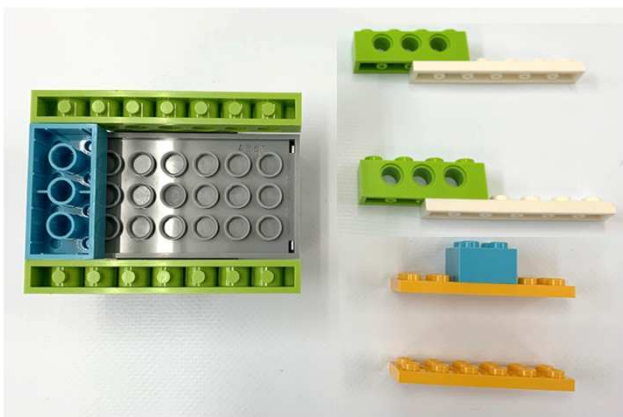

けんてい
ロボット検定For WeDo2.0 3級くみたてしよ 1

つかうパーツ

①

②

③

④

けんてい
ロボット検定For WeDo2.0 3級くみたてしよ 2

⑤