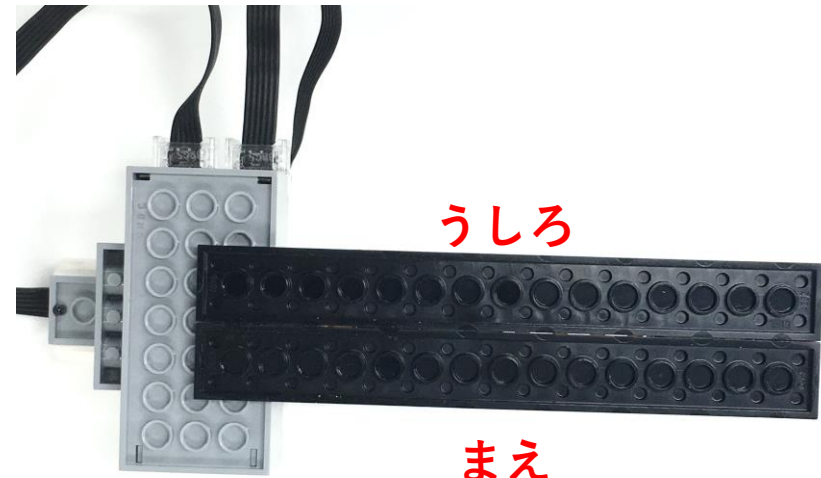

2018年度 9月30日実施

ロボット検定For WeDo2.0 2級くみたてしよ

まえからみたく

ストッパーつきじく

うしろからみたく

うしろ

まえ

うえからみたく