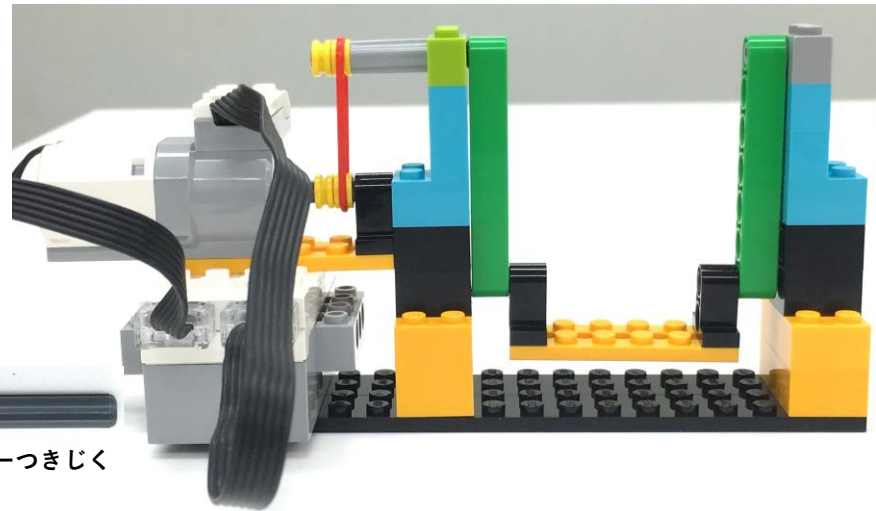

2018年度 9月30日実施

ロボット検定For WeDo2.0 2級くみたてしよ

まえからみたく

ストッパーつきじく

うしろからみたく

うしろ

まえ

うえからみたく