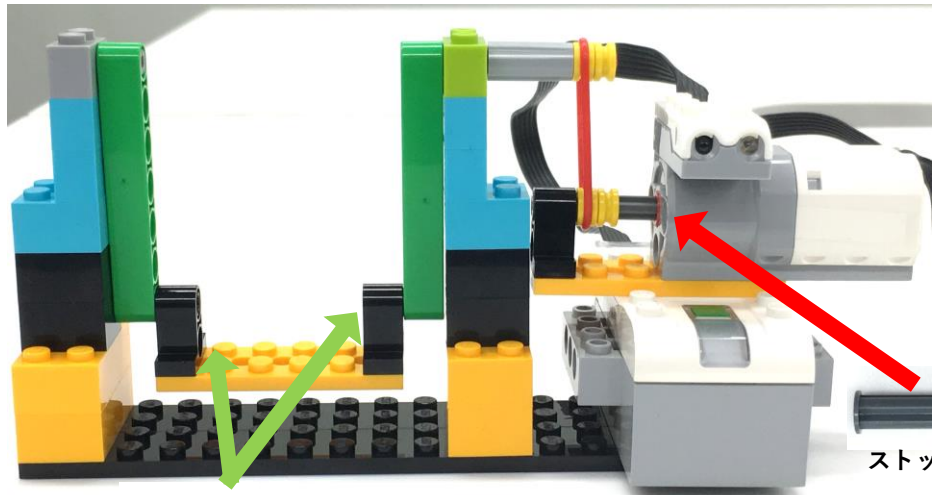

2018年度 9月30日実施

ロボット検定For WeDo2.0 2級くみたてしよ

まえからみたく

ストッパーつきじく

うしろからみたく

うしろ

まえ

うえからみたく