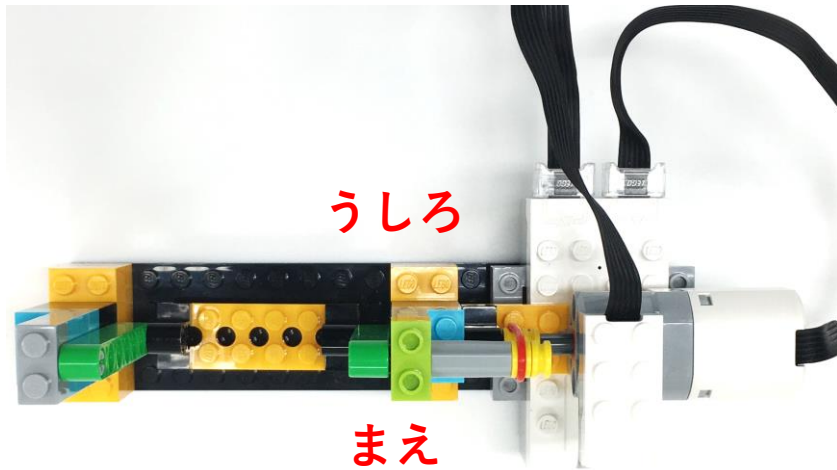

2018年度 9月30日実施

ロボット検定For WeDo2.0 2級くみたてしよ

まえからみたく

ストッパーつきじく

うしろからみたく

うしろ

まえ

うえからみたく