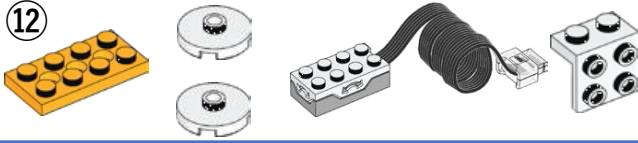

10

11

2021年 第1回 4月実施
けんてい きゅう
ロボット検定 For WeDo2.0 1級くみたてしよ 4

⑫

⑬

かんせい

チルトセンサー

うしろから
みたところ