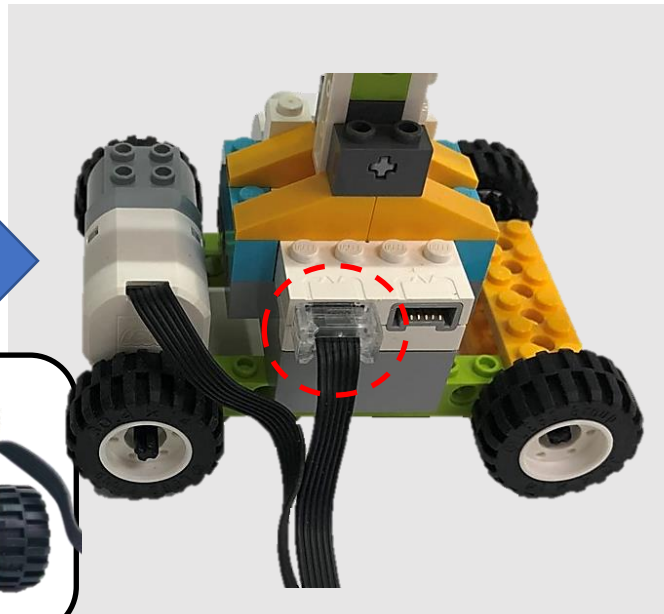

ロボット検定 For WeDo2.0 1級くみたてしよ 2

④

⑤

⑥

⑦

⑧

2021年 第1回 4月実施
けんてい きゅう
ロボット検定 For WeDo2.0 1級くみたてしよ 3

9

10

11

2021年 第1回 4月実施
けんてい きゅう
ロボット検定 For WeDo2.0 1級くみたてしよ 4

⑫

⑬

かんせい

チルトセンサー

うしろから
みたところ