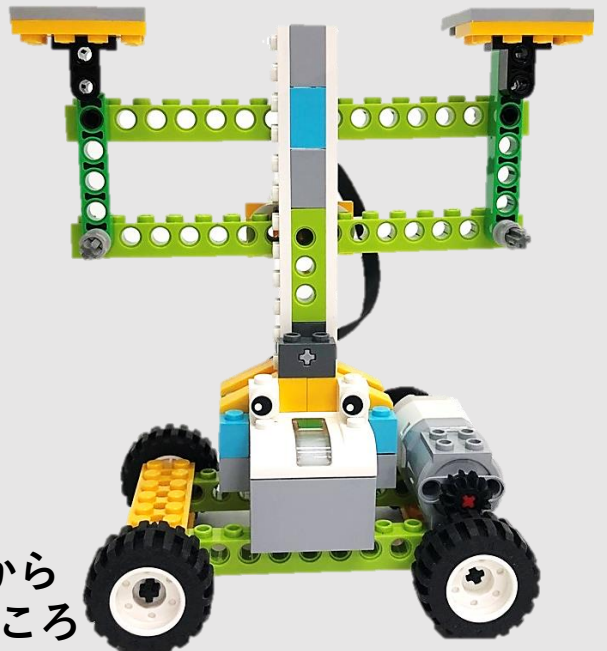

チルトセンサー

うしろから
みたところ

かんせい