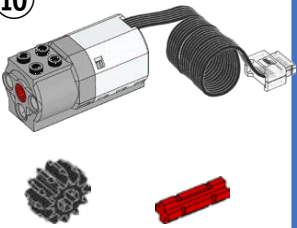

10

11

2021年 第1回 4月実施
けんてい きゅう
ロボット検定 For WeDo2.0 1級くみたてしよ 4

⑫

⑬

かんせい

チルトセンサー

うしろから
みたところ