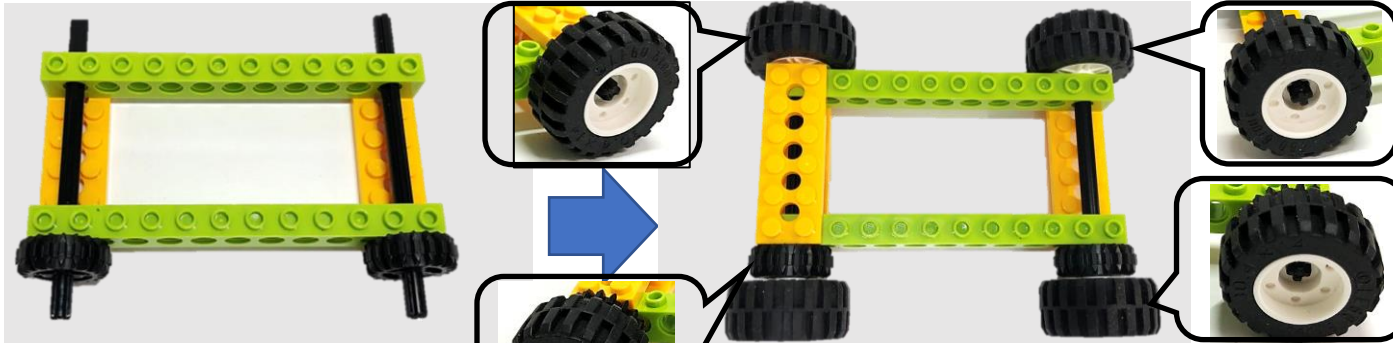

ロボット検定 For WeDo2.0 1級くみたてしよ 2

④

⑤

⑥

⑦

⑧