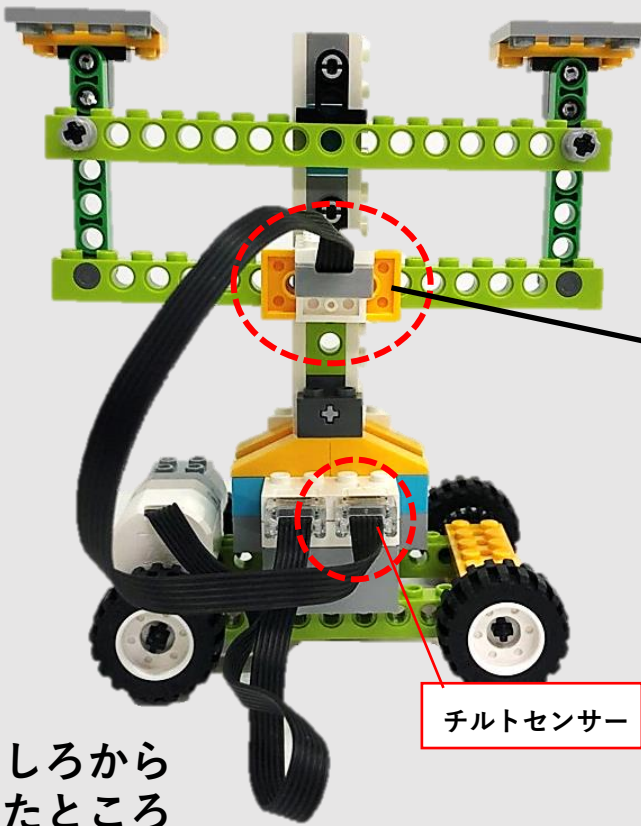

10

11

2021年 第1回 4月実施
けんてい きゅう
ロボット検定 For WeDo2.0 1級くみたてしよ 4

⑫

⑬

かんせい

チルトセンサー

うしろから
みたところ