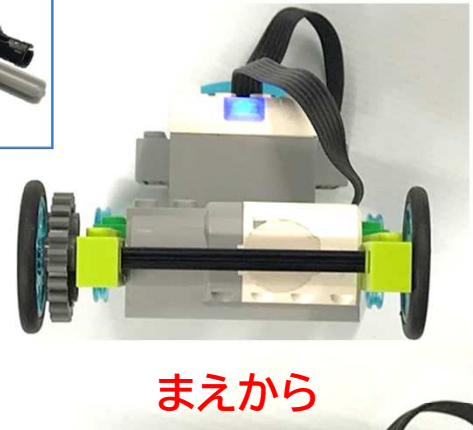

2020年 第1回 6月実施
ロボット検定^{けんてい} For WeDo2.0 1級くみたてしよ1

2020年 第1回 6月実施
ロボット検定^{けんてい}For WeDo2.0 1級くみたてしよ2

くるま

2020年 第1回 6月実施
ロボット検定^{けんてい} For WeDo2.0 1級くみたてしよ3

コントローラー

コントローラー

上から

ひだり

みぎ

下から

2020年 第1回 6月実施
ロボット検定^{けんてい} For WeDo2.0 1級くみたてしよ4

もちかた

つかいかたのれい

ひだりにかたむける

みぎにかたむける