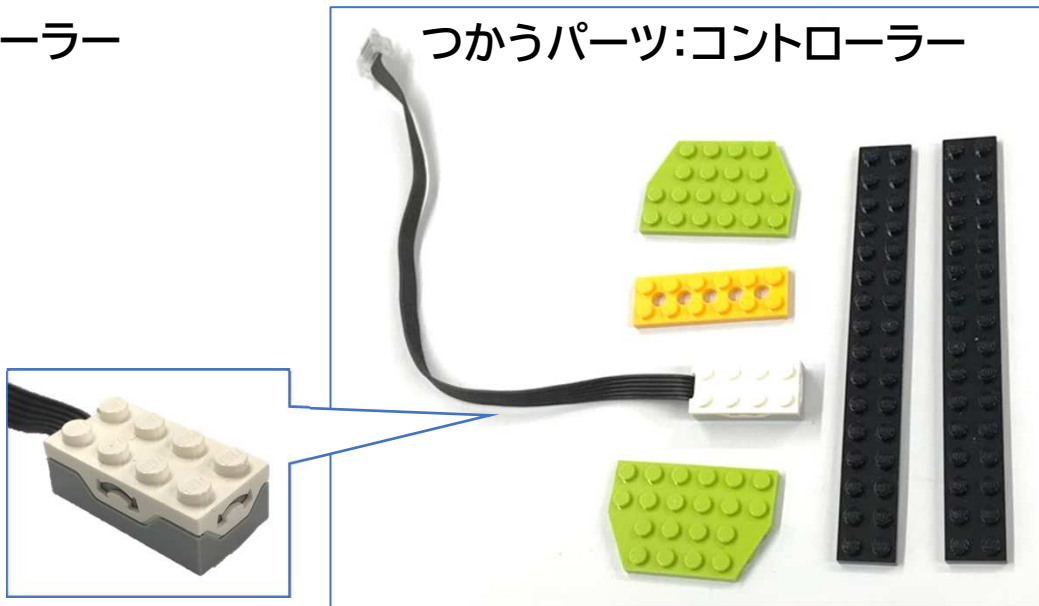

2020年 第1回 6月実施
ロボット検定^{けんてい} For WeDo2.0 1級くみたてしよ1

2020年 第1回 6月実施
ロボット検定^{けんてい}For WeDo2.0 1級くみたてしよ2

くるま

2020年 第1回 6月実施
ロボット検定^{けんてい} For WeDo2.0 1級くみたてしよ3

コントローラー

コントローラー

上から

ひだり

みぎ

下から

2020年 第1回 6月実施
ロボット検定^{けんてい} For WeDo2.0 1級くみたてしよ4

もちかた

つかいかたのれい

ひだりにかたむける

みぎにかたむける