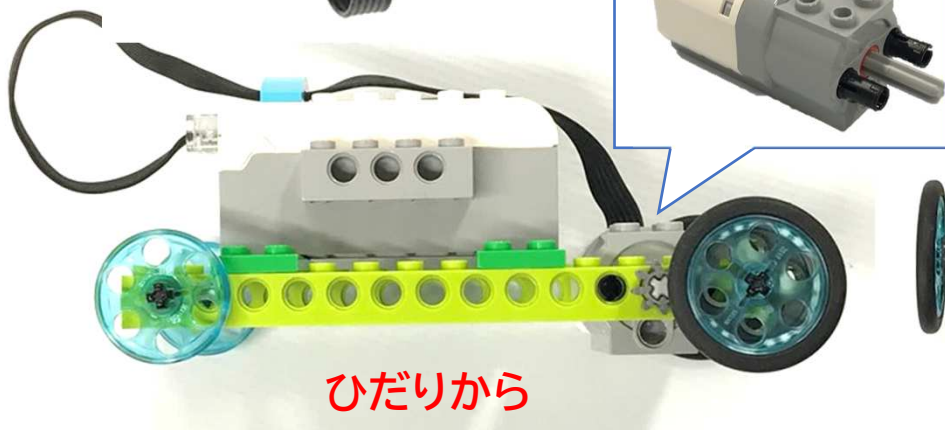

2020年 第1回 6月実施
ロボット検定^{けんてい} For WeDo2.0 1級くみたてしよ1

2020年 第1回 6月実施
ロボット検定^{けんてい}For WeDo2.0 1級くみたてしよ2

くるま

2020年 第1回 6月実施
ロボット検定^{けんてい} For WeDo2.0 1級くみたてしよ3

コントローラー

コントローラー

上から

ひだり

みぎ

下から

2020年 第1回 6月実施
ロボット検定^{けんてい} For WeDo2.0 1級くみたてしよ4

もちかた

つかいかたのれい

ひだりにかたむける

みぎにかたむける