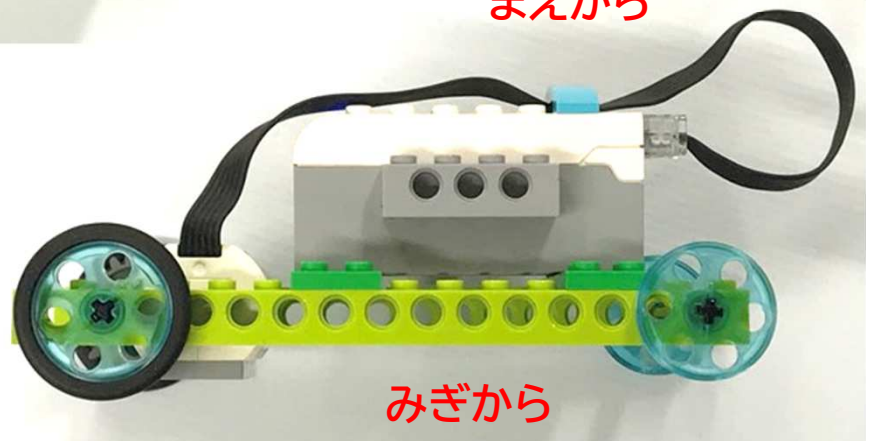

2020年 第1回 6月実施
ロボット検定^{けんてい} For WeDo2.0 1級くみたてしよ1

2020年 第1回 6月実施
ロボット検定^{けんてい}For WeDo2.0 1級くみたてしよ2

くるま

2020年 第1回 6月実施
ロボット検定^{けんてい} For WeDo2.0 1級くみたてしよ3

コントローラー

コントローラー

上から

ひだり

みぎ

下から

2020年 第1回 6月実施
ロボット検定^{けんてい} For WeDo2.0 1級くみたてしよ4

もちかた

つかいかたのれい

ひだりにかたむける

みぎにかたむける