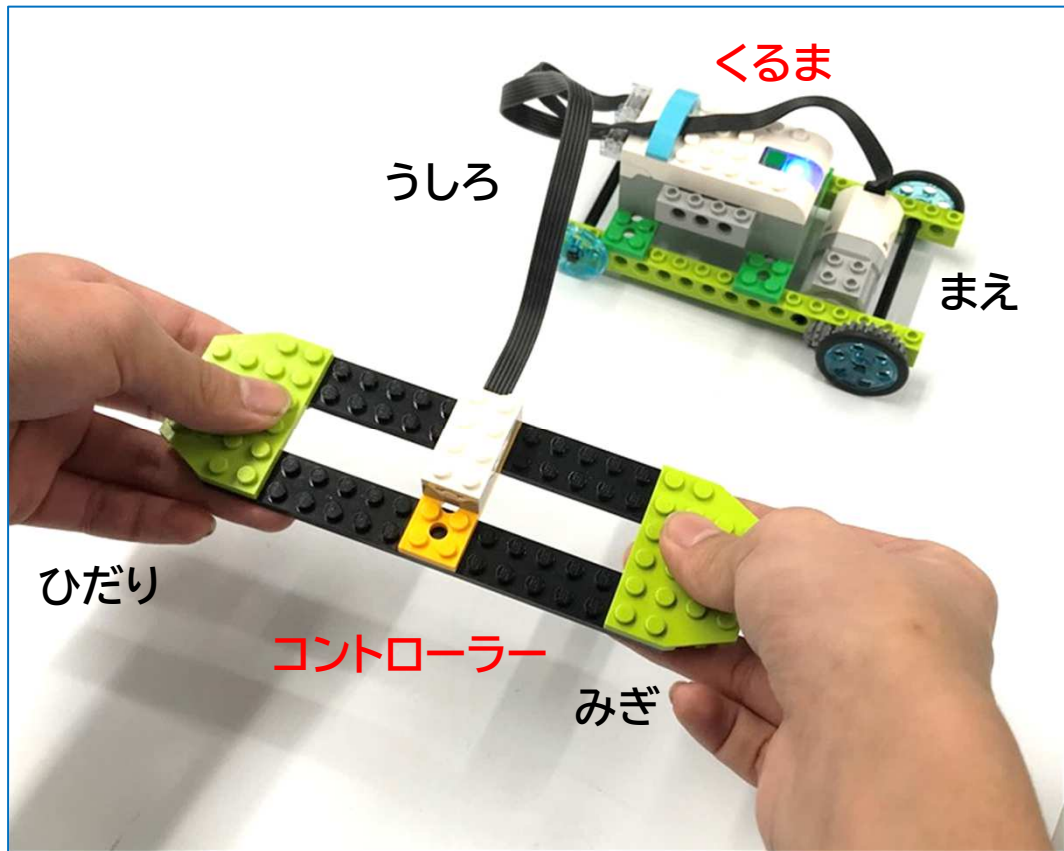

2020年 第1回 6月実施
ロボット検定^{けんてい} For WeDo2.0 1級くみたてしよ1

2020年 第1回 6月実施
ロボット検定^{けんてい}For WeDo2.0 1級くみたてしよ2

くるま

2020年 第1回 6月実施
ロボット検定^{けんてい} For WeDo2.0 1級くみたてしよ3

コントローラー

コントローラー

上から

ひだり

みぎ

下から

2020年 第1回 6月実施
ロボット検定^{けんてい} For WeDo2.0 1級くみたてしよ4

もちかた

つかいかたのれい

ひだりにかたむける

みぎにかたむける