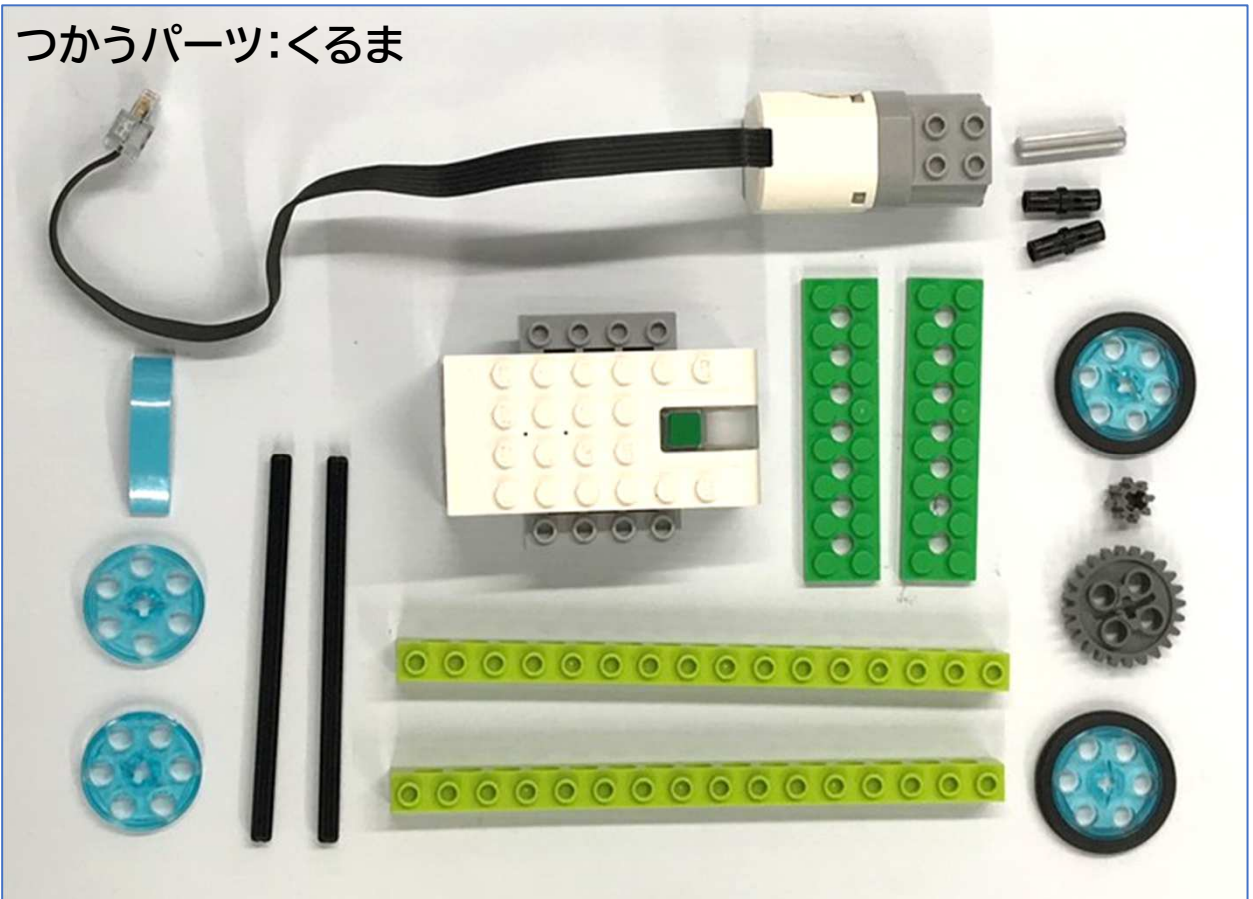

2020年 第1回 6月実施
ロボット検定^{けんてい} For WeDo2.0 1級くみたてしよ1

2020年 第1回 6月実施
ロボット検定^{けんてい}For WeDo2.0 1級くみたてしよ2

くるま

2020年 第1回 6月実施
ロボット検定^{けんてい} For WeDo2.0 1級くみたてしよ3

コントローラー

コントローラー

上から

ひだり

みぎ

下から

2020年 第1回 6月実施
ロボット検定^{けんてい} For WeDo2.0 1級くみたてしよ4

もちかた

つかいかたのれい

ひだりにかたむける

みぎにかたむける