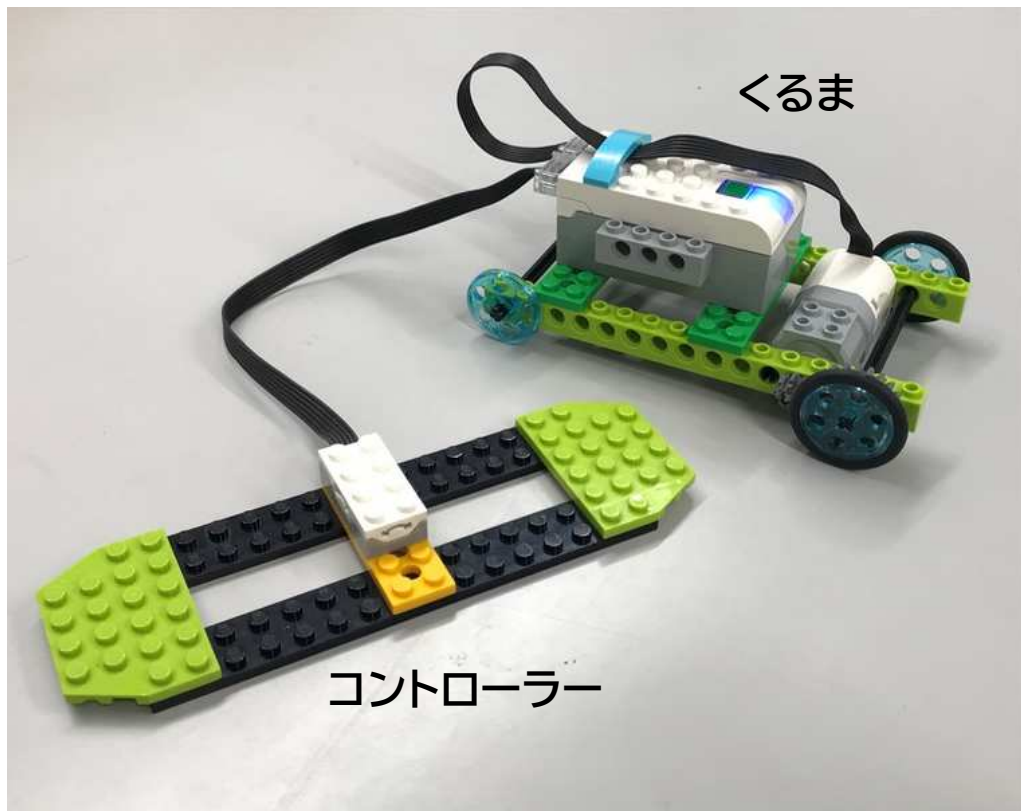

2020年 第1回 6月実施
ロボット検定^{けんてい} For WeDo2.0 1級くみたてしよ1

2020年 第1回 6月実施
ロボット検定^{けんてい}For WeDo2.0 1級くみたてしよ2

くるま

2020年 第1回 6月実施
ロボット検定^{けんてい} For WeDo2.0 1級くみたてしよ3

コントローラー

コントローラー

上から

ひだり

みぎ

下から

2020年 第1回 6月実施
ロボット検定^{けんてい} For WeDo2.0 1級くみたてしよ4

もちかた

つかいかたのれい

ひだりにかたむける

みぎにかたむける